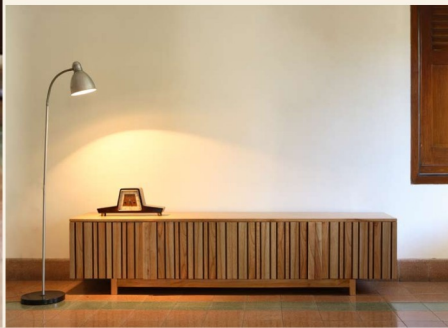

Lapis TV Drawers

Lapis TV Drws : 200 x 40 x 45