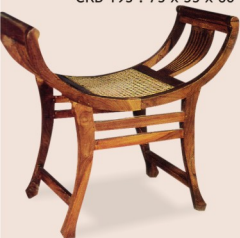

### Yuyu Stool

CRB 195 : 75 x 35 x 60